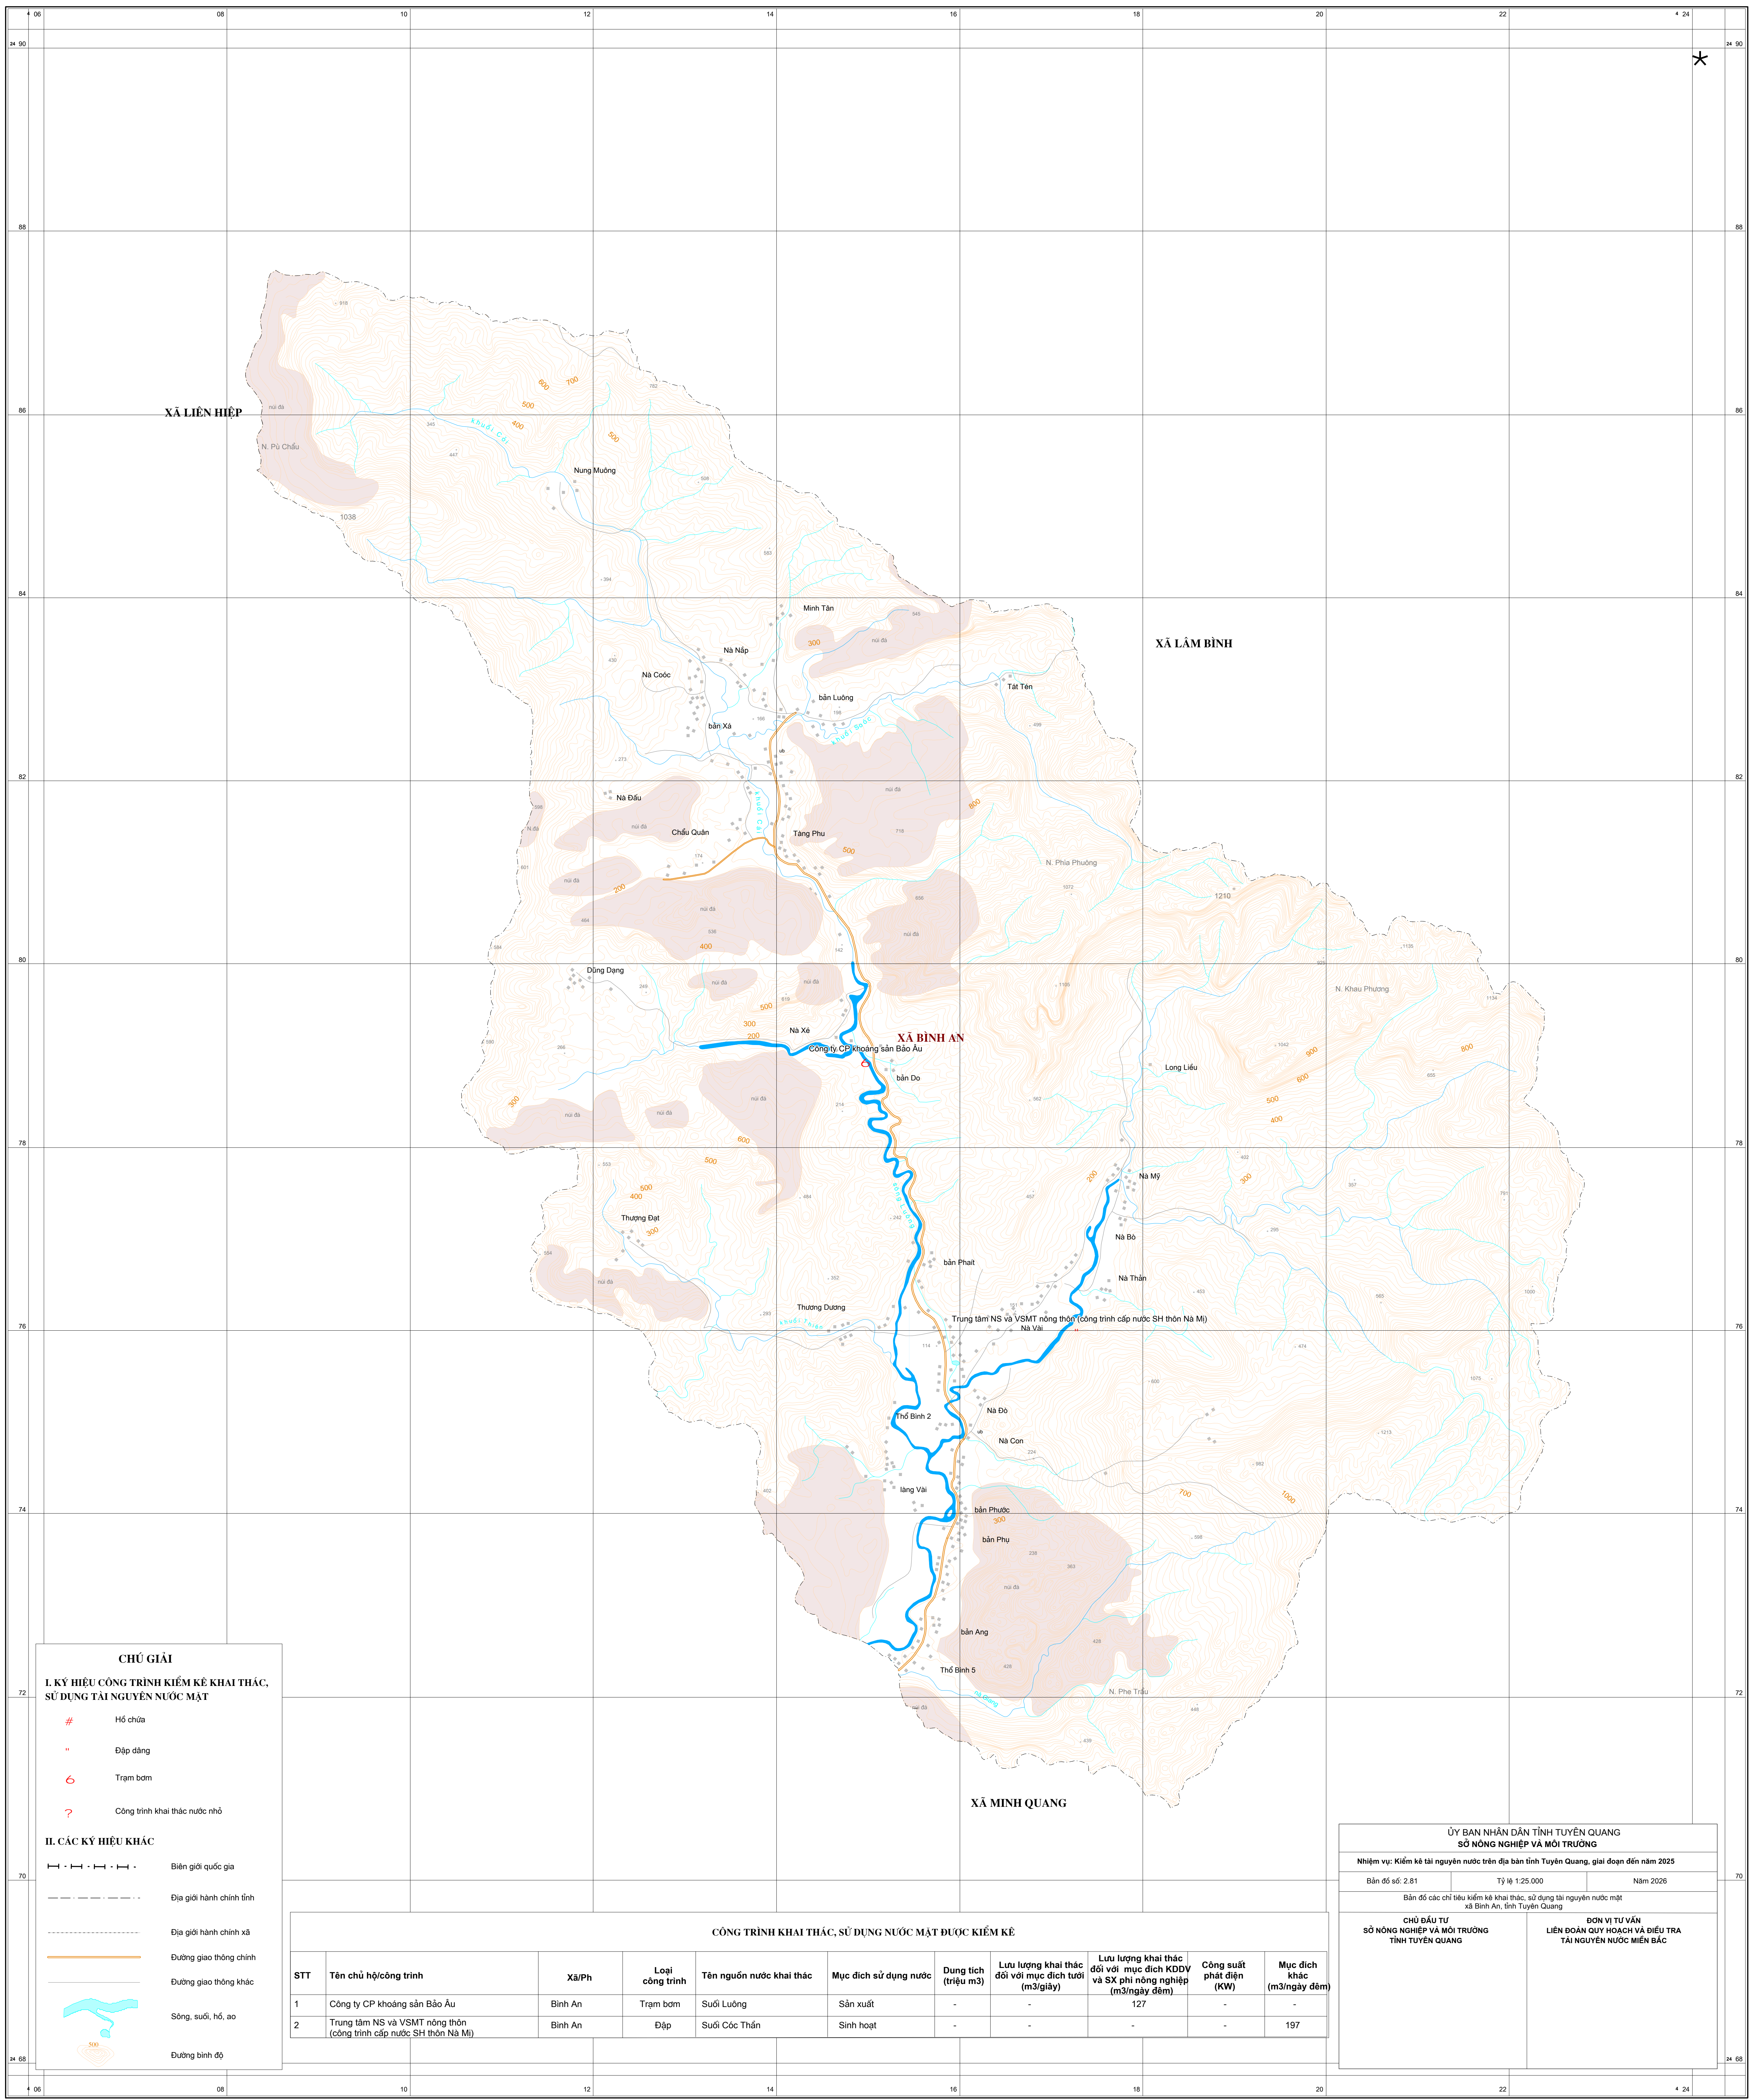

BẢN ĐỒ CÁC CHỈ TIÊU KIỂM KÊ KHAI THÁC, SỬ DỤNG TÀI NGUYÊN NƯỚC MẶT XÃ BÌNH AN - TỈNH TUYÊN QUANG

TỶ LỆ 1:25.000
Tỷ lệ bản đồ bằng 250m ngang thực tế